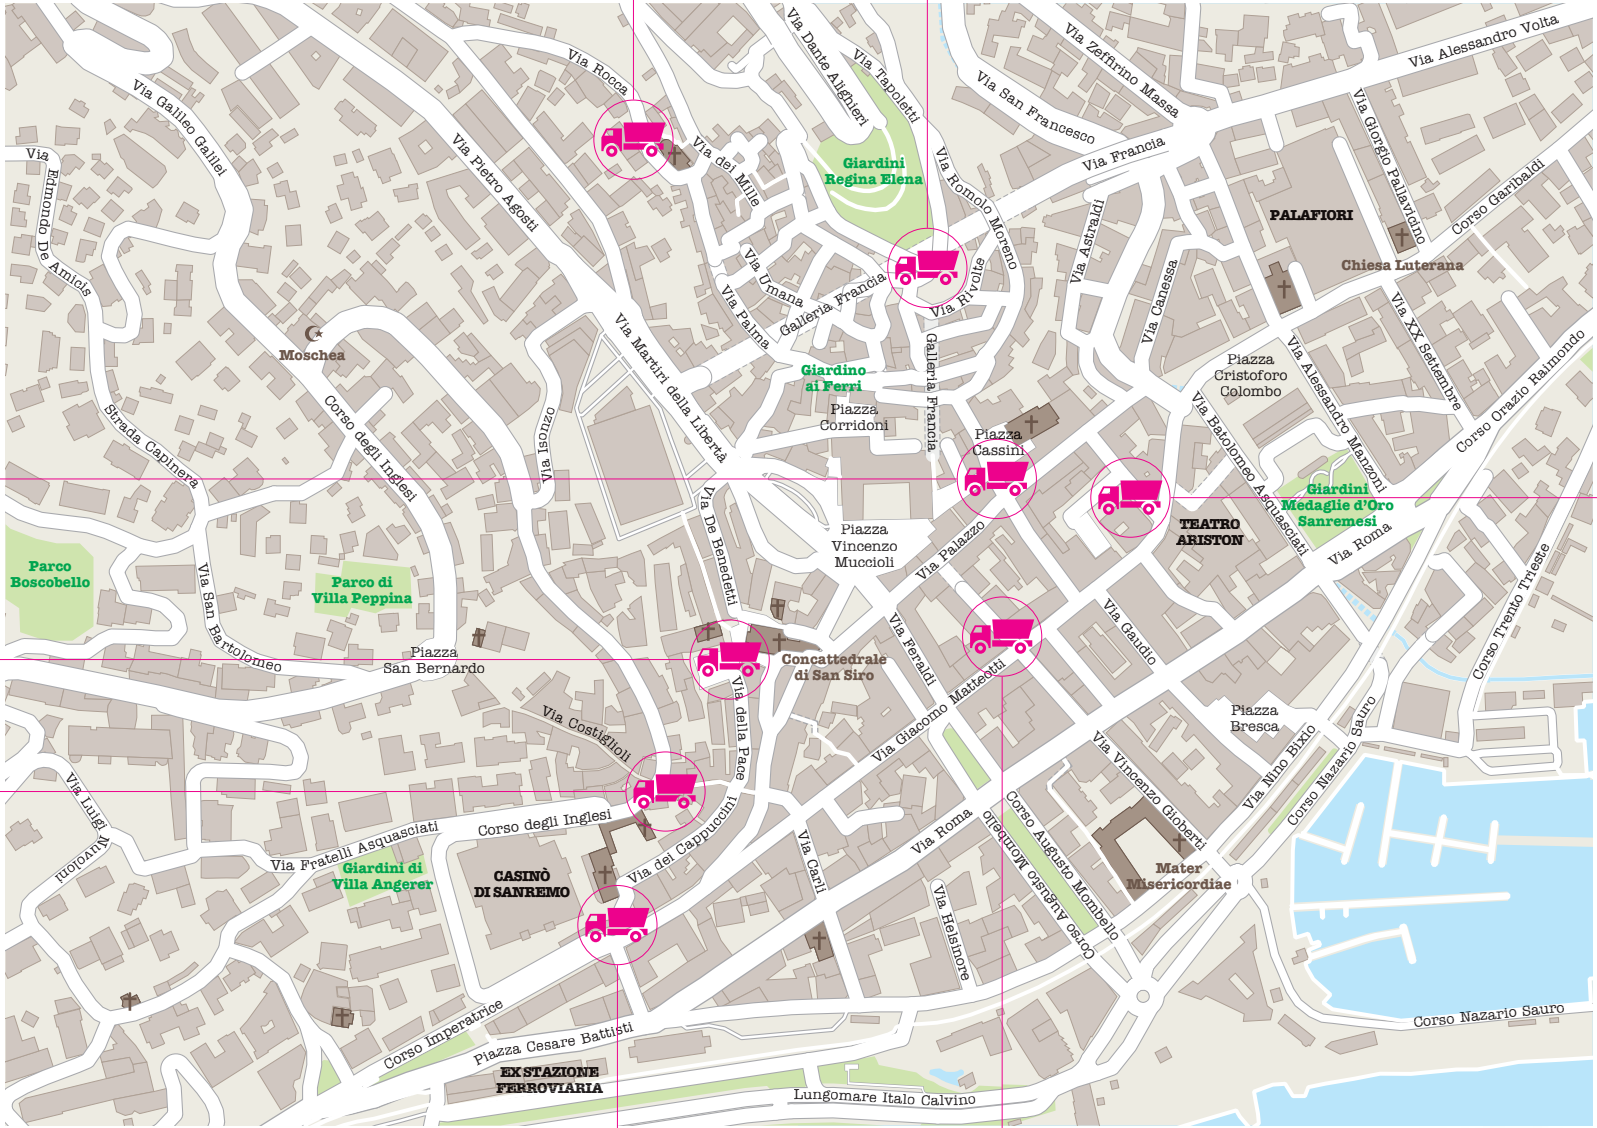

**POSTAZIONI  
 MEZZI DI RACCOLTA  
 PRESIDIATI**

**Piazza Cassini**  
 ore 8.00 – 9.15

**Piazza S. Siro**  
 ore 8.00 – 9.15

**Corso Inglesi**  
 (ang. Saccheri)  
 ore 9.30 – 10.30

**Strada Rocca**  
 ore 8.00 – 9.00

**S. Costanzo**  
 ore 9.30 – 10.30

**Casinò**  
 ore 9.30 – 10.30

**Via Escoffier**  
 ore 8.00 – 9.15

**LUNEDÌ**  
 ORGANICO  
 CARTA/CARTONE

**MERCOLEDÌ**  
 ORGANICO  
 INDIFFERENZIATO

**VENERDÌ**  
 ORGANICO  
 PLASTICA/LATTINE  
 VETRO

**Via Mameli**  
 ore 9.15 – 10.30

**PER FARE UN FIORE,  
 CI VUOLE TUTTO.**  
 (\*) purchè differenziato!

**PER INFO**  
[www.amaie-energia.it/igieneurbana](http://www.amaie-energia.it/igieneurbana)  
 numero verde: 800 310 042  
[portaaporta@amaie-energia.it](mailto:portaaporta@amaie-energia.it)